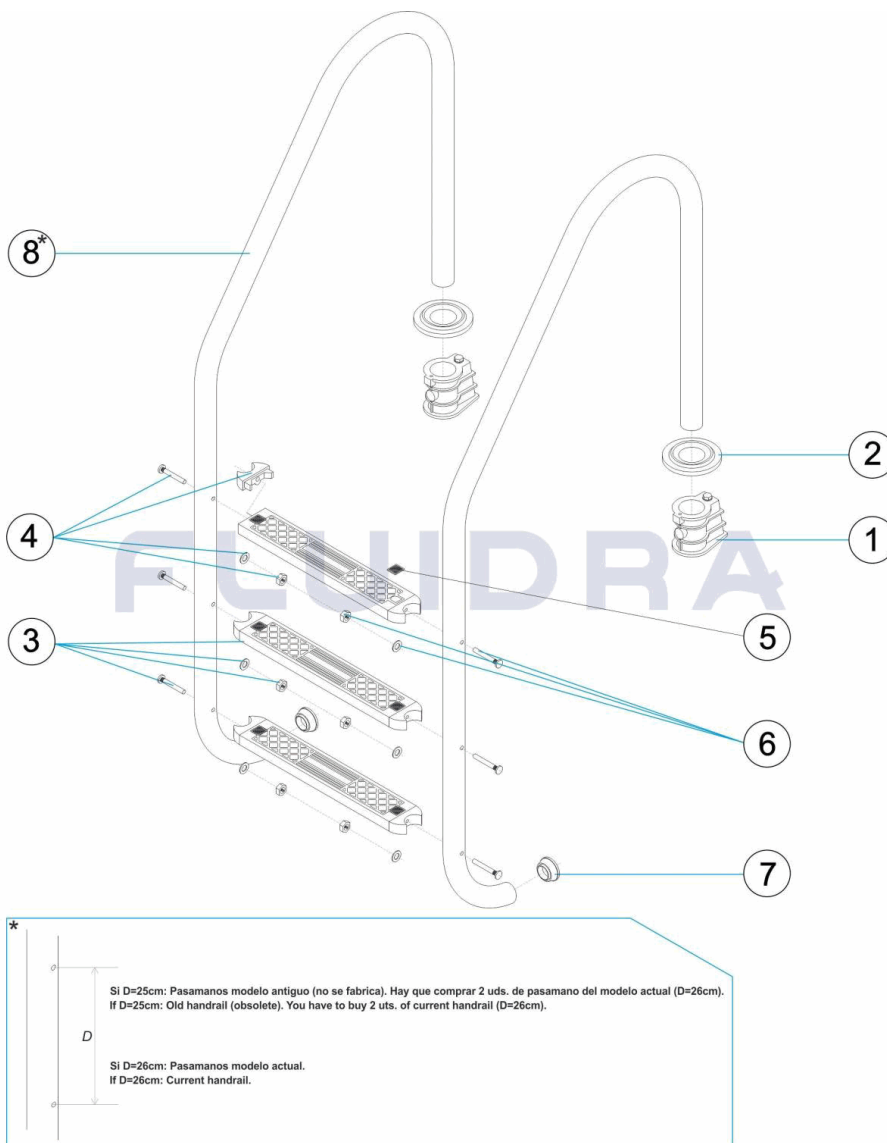

CODIGO **05488, 05489, 05490, 05491**

DESCRIÇÃO: **ESCADA STANDARD 2-3-4-5 DEGRAUS AISI-304**

PORTUGUES

POS	CODIGO	DESCRIÇÃO	QUANTIDADE	POS	CODIGO	DESCRIÇÃO	QUANTIDADE
1	44010101	ÂNCORA		7	440101012	BATENTE ESCADA	
2	44010102	ESPELHO 304		8	* 05488R0001	CORRIMÃO ESCADA 2 DEGRAUS	
3	44010105	DEGRAU STANDARD 304		8	* 05489R0001	CORRIMÃO ESCADA 3 DEGRAUS	
4	44010107	SUPORE LATERAL DEGRAU 316		8	* 05490R0001	CORRIMÃO ESCADA 4 DEGRAUS	
5	44010109	ANTI DERRAPANTE DEGRAU STANDARD		8	* 05491R0001	CORRIMÃO ESCADA 5 DEGRAUS	
6	44010111	PARAFUSOS DEGRAU 316