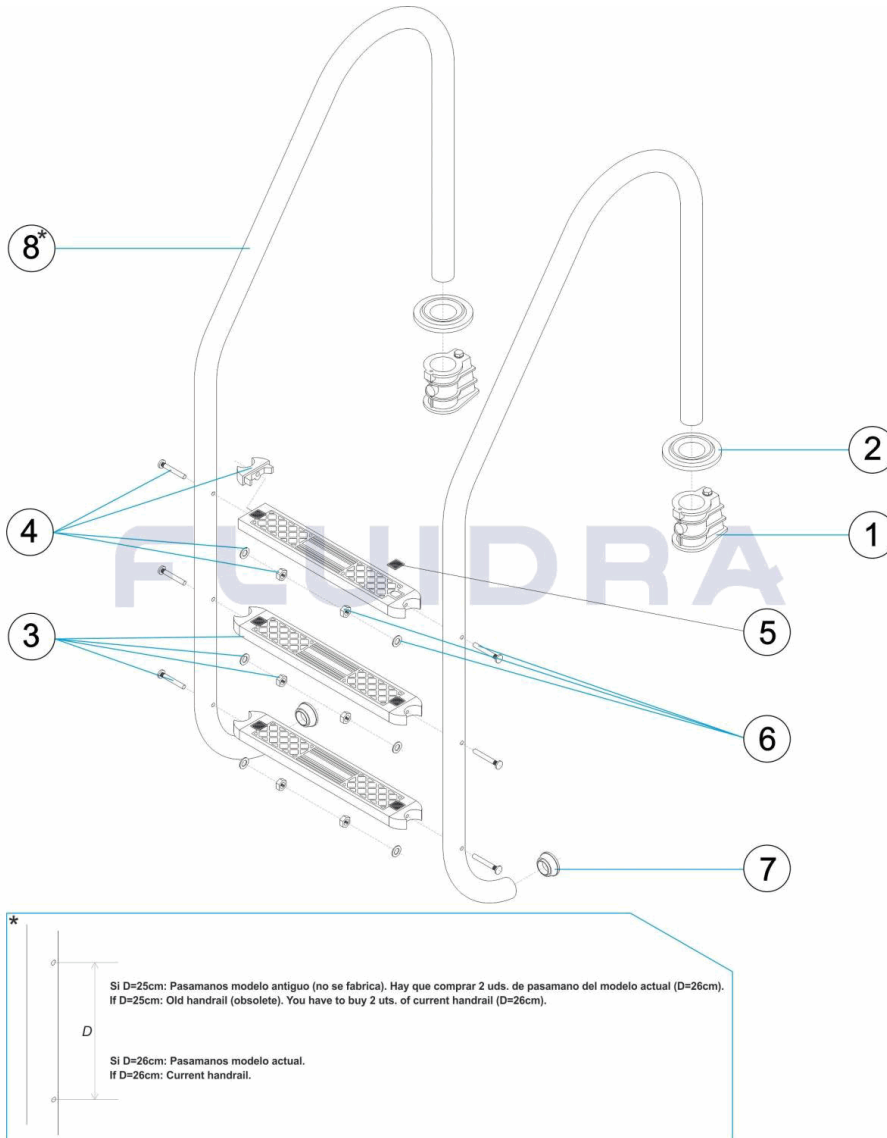

CODE **05488, 05489, 05490, 05491**

DESCRIPTION: **ÉCHELLE STANDARD 2-3-4-5 MARCHES AISI-304**

FRANCAIS

POS	CODE	DESCRIPTION	QUANTITE	POS	CODE	DESCRIPTION	QUANTITE
1	44010101	ANCRAGE D'ÉCHELLE		7	44010112	TAMPON D'ÉCHELLE	
2	44010102	ENJOLIVEUR AISI 304		8	* 05488R0001	MAIN COURANTE 2 MARCHES AISI 304	
3	44010105	MARCHE STANDARD AISI 304		8	* 05489R0001	MAIN COURANTE 3 MARCHES AISI 304	
4	44010107	SUPPORT LATÉRAL DE MARCHE 316		8	* 05490R0001	MAIN COURANTE 4 MARCHES AISI 304	
5	44010109	PLAQUE NOIRE POUR MARCHE STANDARD		8	* 05491R0001	MAIN COURANTE 5 MARCHES AISI 304	
6	44010111	VISSERIE MARCHE AISI 316					

CODE **05488, 05489, 05490, 05491**

DESCRIPTION: **ÉCHELLE STANDARD 2-3-4-5 MARCHES AISI-304**

OBSERVATIONS

POS	CODE	OBSERVATIONS
8	05488R0001	POUR: 05488 MIRAR COMENTARIOS * / SEE COMMENTS *
8	05489R0001	POUR: 05489 MIRAR COMENTARIOS * / SEE COMMENTS *
8	05490R0001	POUR: 05490 MIRAR COMENTARIOS * / SEE COMMENTS *
8	05491R0001	POUR: 05491 MIRAR COMENTARIOS * / SEE COMMENTS *

CODE **05488, 05489, 05490, 05491**

DESCRIPTION: **STANDARD LADDER 2-3-4-5 STEPS AISI-304**

ENGLISH

POS	CODE	DESCRIPTION	QUANTITY	POS	CODE	DESCRIPTION	QUANTITY
1	44010101	LADDER ANCHOR		7	4401010112	LADDER END CAP	
2	4401010102	ESCUTCHEON 304		8	* 05488R0001	HANDRAIL LADDER 2 STEPS	
3	4401010105	STANDARD TREAD 304		8	* 05489R0001	HANDRAIL LADDER 3 STEPS	
4	4401010107	TREAD END SET 316		8	* 05490R0001	HANDRAIL LADDER 4 STEPS	
5	4401010109	STANDARD TREAD END INSERT		8	* 05491R0001	HANDRAIL LADDER 5 STEPS	
6	4401010111	TREAD BOLT SET 316					