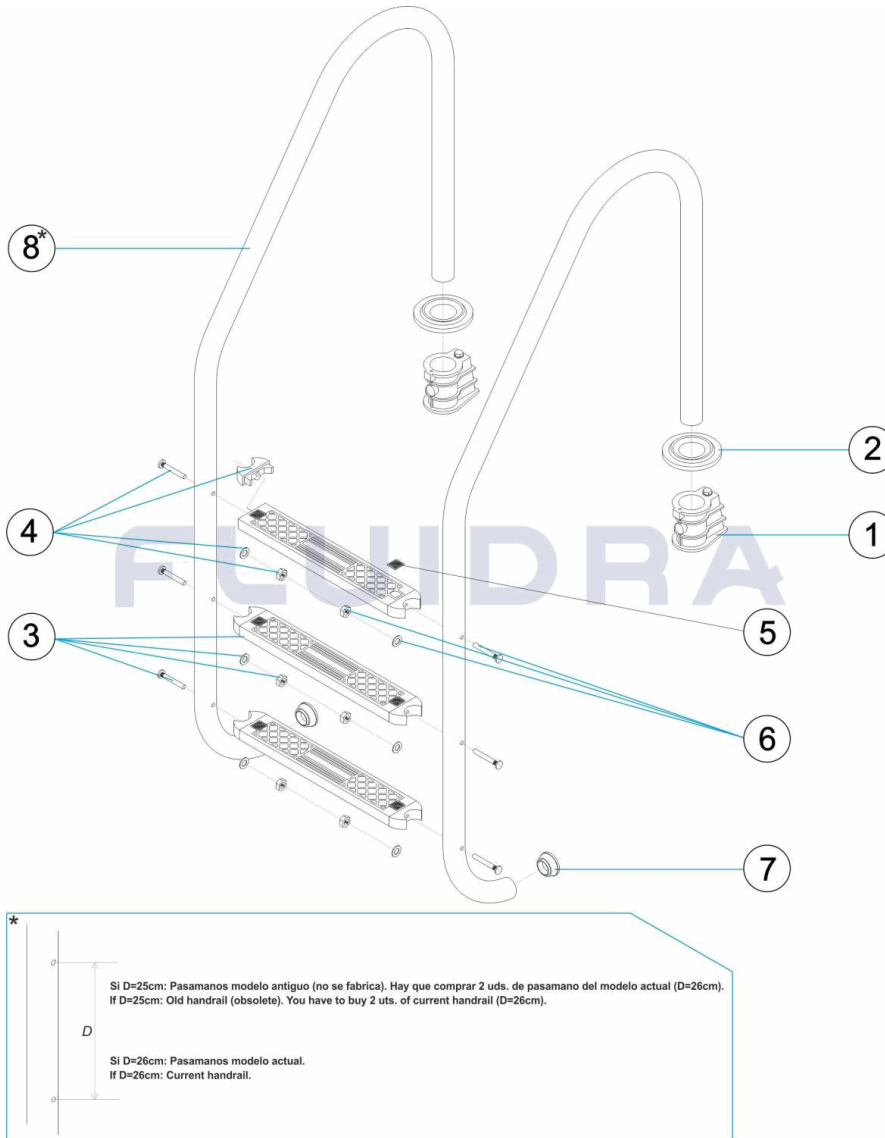

CODIGO **05488, 05489, 05490, 05491**

DESCRIÇÃO: **ESCADA STANDARD 2-3-4-5 DEGRAUS AISI-304**

PORTUGUES

POS	CODIGO	DESCRIÇÃO	QUANTIDADE	POS	CODIGO	DESCRIÇÃO	QUANTIDADE
1	44010101	ÂNCORA		7	440101012	BATENTE ESCADA	
2	44010102	ESPELHO 304		8	* 05488R0001	CORRIMÃO ESCADA 2 DEGRAUS	
3	44010105	DEGRAU STANDARD 304		8	* 05489R0001	CORRIMÃO ESCADA 3 DEGRAUS	
4	44010107	SUPORE LATERAL DEGRAU 316		8	* 05490R0001	CORRIMÃO ESCADA 4 DEGRAUS	
5	44010109	ANTI DERRAPANTE DEGRAU STANDARD		8	* 05491R0001	CORRIMÃO ESCADA 5 DEGRAUS	
6	44010111	PARAFUSOS DEGRAU 316