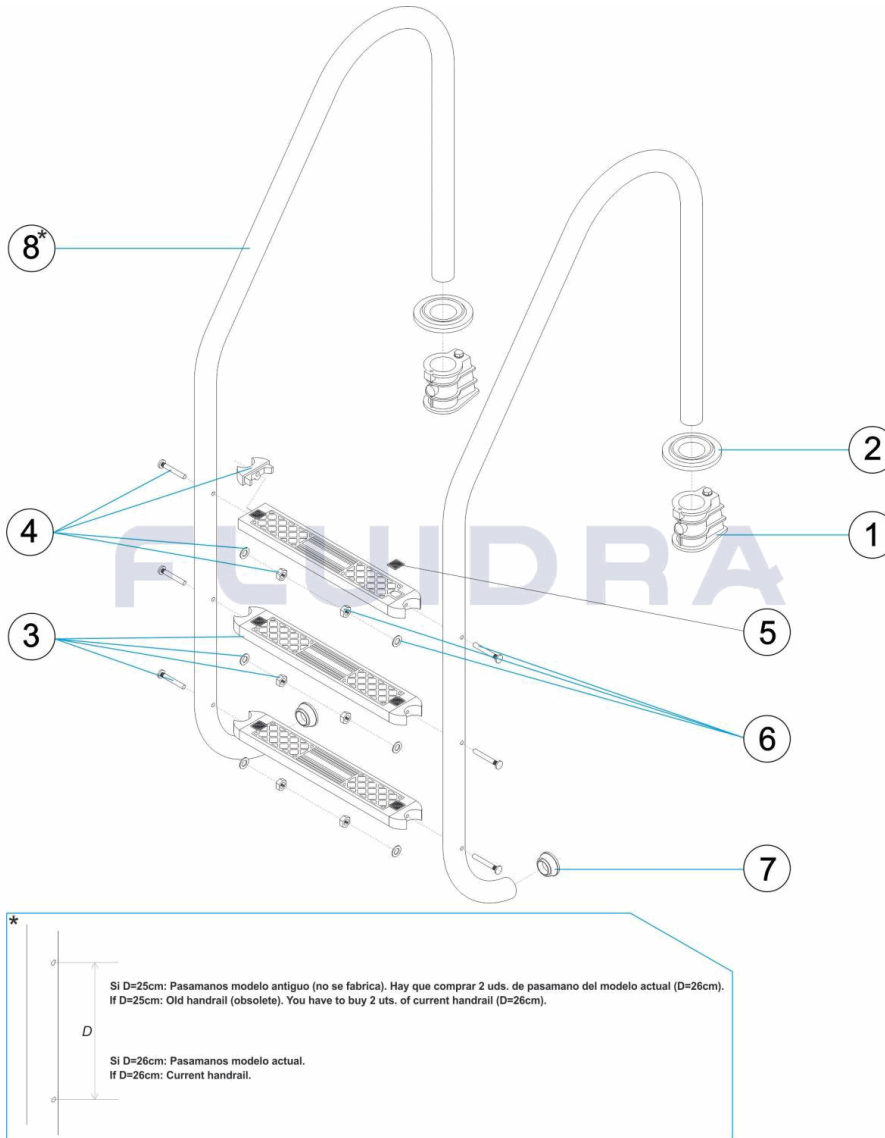

CODE **05488, 05489, 05490, 05491**

BESCHREIBUNG: **TREPPE STANDARD 2-3-4-5 STUFEN AISI-304**

DEUTSCH

POS	CODE	BESCHREIBUNG	MENGE	POS	CODE	BESCHREIBUNG	MENGE
1	44010101	EINBAUHÜLSE		7	4401010112	ABSCHLUSS TREPPE	
2	44010102	DEKO-ABSCHLUSSRING 304		8	* 05488R0001	HANDLAUF TREPPE 2 STUFEN	
3	44010105	STUFE STANDARD 304		8	* 05489R0001	HANDLAUF TREPPE 3 STUFEN	
4	44010107	SEITENHALTERUNG STUFE 316		8	* 05490R0001	HANDLAUF TREPPE 4 STUFEN	
5	44010109	ABSCHLUSSPLATTE STUFE STANDARD		8	* 05491R0001	HANDLAUF TREPPE 5 STUFEN	
6	44010111	SCHRAUBENSATZ STUFE 316