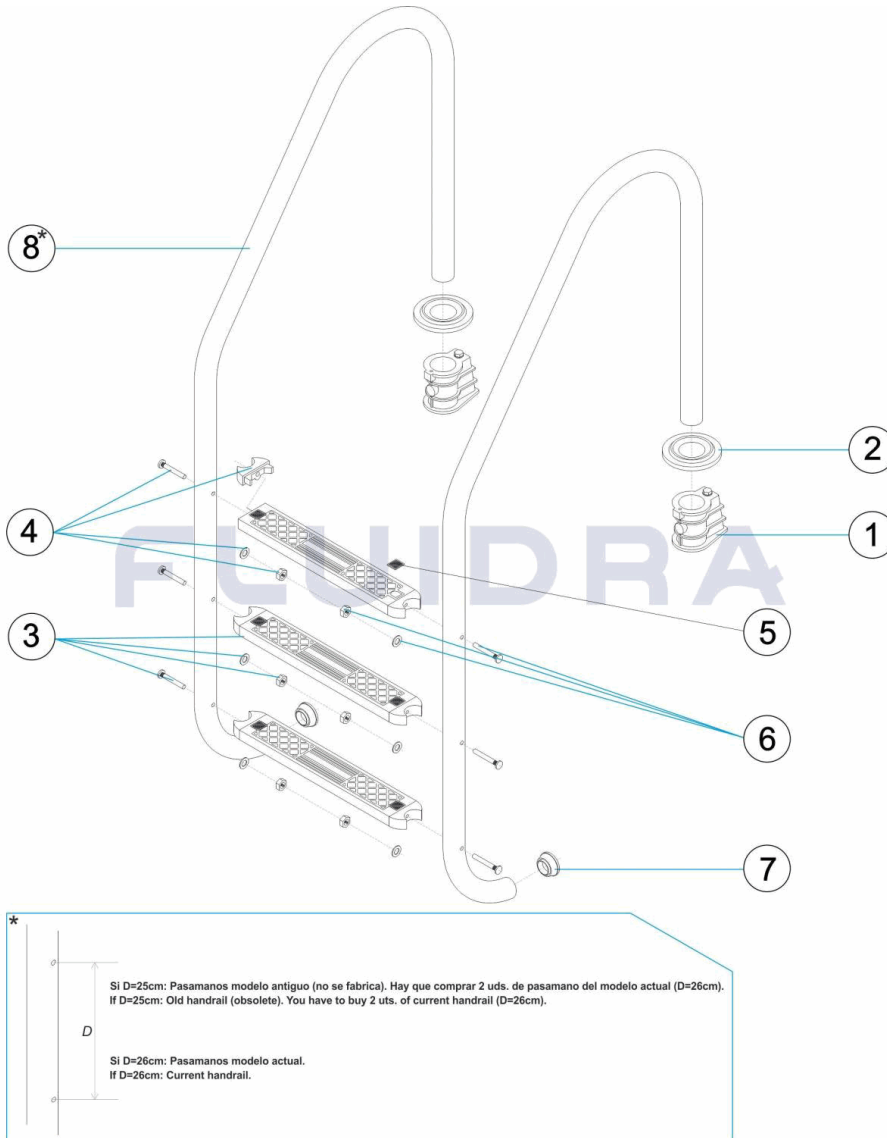

CODIGO **05488, 05489, 05490, 05491**

DESCRIPCION: **ESCALERA STANDARD 2-3-4-5 Peldaños AISI-304**

ESPAÑOL

POS	CODIGO	DESCRIPCION	CANTIDAD	POS	CODIGO	DESCRIPCION	CANTIDAD
1	44010101	ANCLAJE ESCALERA		7	440101012	TOPE ESCALERA	
2	44010102	TAPETA EMBELLECEDORA 304		8	* 05488R0001	PASAMANO ESCALERA 2 PELDAÑOS	
3	44010105	PELDAÑO STANDARD 304		8	* 05489R0001	PASAMANO ESCALERA 3 PELDAÑOS	
4	44010107	SOPORTE LATERAL PELDAÑO 316		8	* 05490R0001	PASAMANO ESCALERA 4 PELDAÑOS	
5	44010109	TAPETA PELDAÑO STANDARD		8	* 05491R0001	PASAMANO ESCALERA 5 PELDAÑOS	
6	44010111	TORNILLERIA PELDAÑO 316					

CODIGO **05488, 05489, 05490, 05491**DESCRIPCION: **ESCALERA STANDARD 2-3-4-5 PELDAÑOS AISI-304****OBSERVACIONES**

POS	CODIGO	OBSERVACIONES
8	05488R0001	PARA: 05488 MIRAR COMENTARIOS * / SEE COMMENTS *
8	05489R0001	PARA: 05489 MIRAR COMENTARIOS * / SEE COMMENTS *
8	05490R0001	PARA: 05490 MIRAR COMENTARIOS * / SEE COMMENTS *
8	05491R0001	PARA: 05491 MIRAR COMENTARIOS * / SEE COMMENTS *

CODE **05488, 05489, 05490, 05491**

DESCRIPTION: **ÉCHELLE STANDARD 2-3-4-5 MARCHES AISI-304**

FRANCAIS

POS	CODE	DESCRIPTION	QUANTITE	POS	CODE	DESCRIPTION	QUANTITE
1	44010101	ANCRAGE D'ÉCHELLE		7	44010112	TAMPON D'ÉCHELLE	
2	44010102	ENJOLIVEUR AISI 304		8	* 05488R0001	MAIN COURANTE 2 MARCHES AISI 304	
3	44010105	MARCHE STANDARD AISI 304		8	* 05489R0001	MAIN COURANTE 3 MARCHES AISI 304	
4	44010107	SUPPORT LATÉRAL DE MARCHE 316		8	* 05490R0001	MAIN COURANTE 4 MARCHES AISI 304	
5	44010109	PLAQUE NOIRE POUR MARCHE STANDARD		8	* 05491R0001	MAIN COURANTE 5 MARCHES AISI 304	
6	44010111	VISSERIE MARCHE AISI 316					