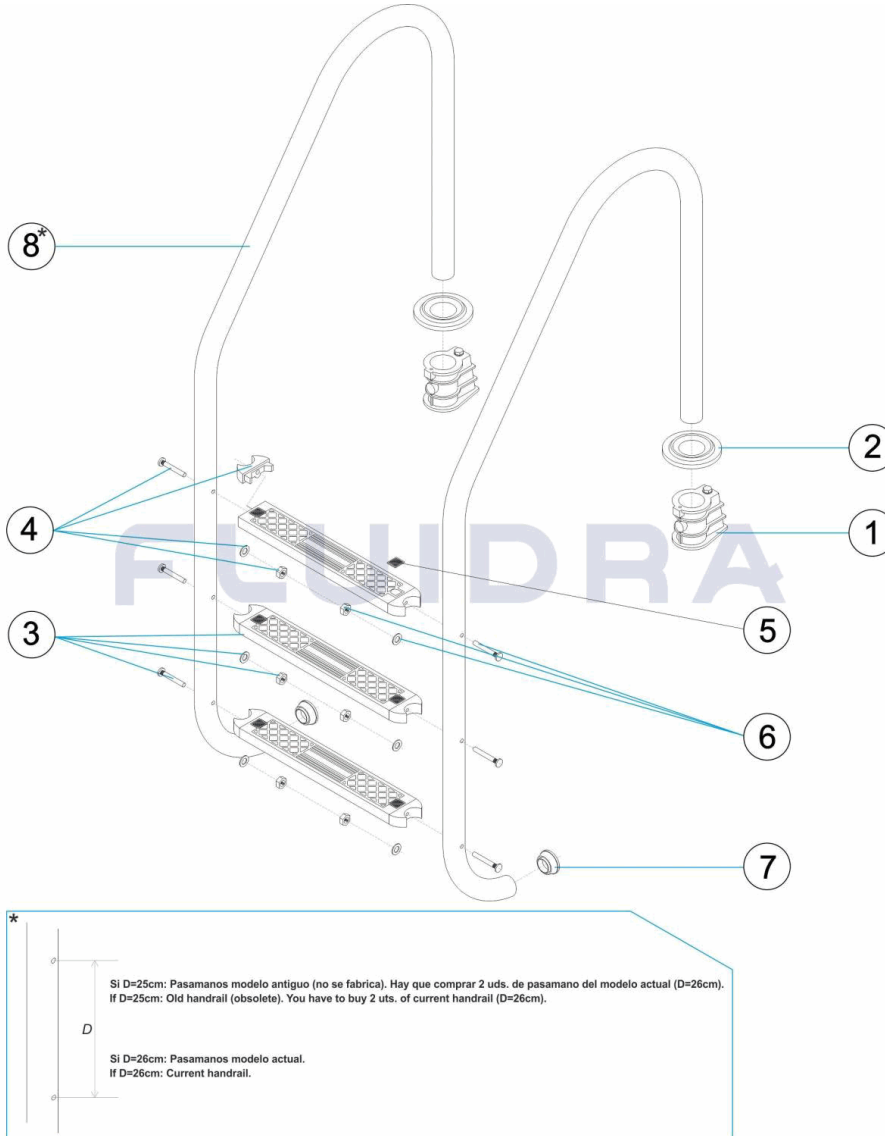

CODIGO **05488, 05489, 05490, 05491**

DESCRIPCION: **ESCALERA STANDARD 2-3-4-5 PELDAÑOS AISI-304**

ESPAÑOL

POS	CODIGO	DESCRIPCION	CANTIDAD	POS	CODIGO	DESCRIPCION	CANTIDAD
1	44010101	ANCLAJE ESCALERA		7	4401010112	TOPE ESCALERA	
2	4401010102	TAPETA EMBELLECEDORA 304		8	* 05488R0001	PASAMANO ESCALERA 2 PELDAÑOS	
3	4401010105	PELDAÑO STANDARD 304		8	* 05489R0001	PASAMANO ESCALERA 3 PELDAÑOS	
4	4401010107	SOPORTE LATERAL PELDAÑO 316		8	* 05490R0001	PASAMANO ESCALERA 4 PELDAÑOS	
5	4401010109	TAPETA PELDAÑO STANDARD		8	* 05491R0001	PASAMANO ESCALERA 5 PELDAÑOS	
6	4401010111	TORNILLERIA PELDAÑO 316