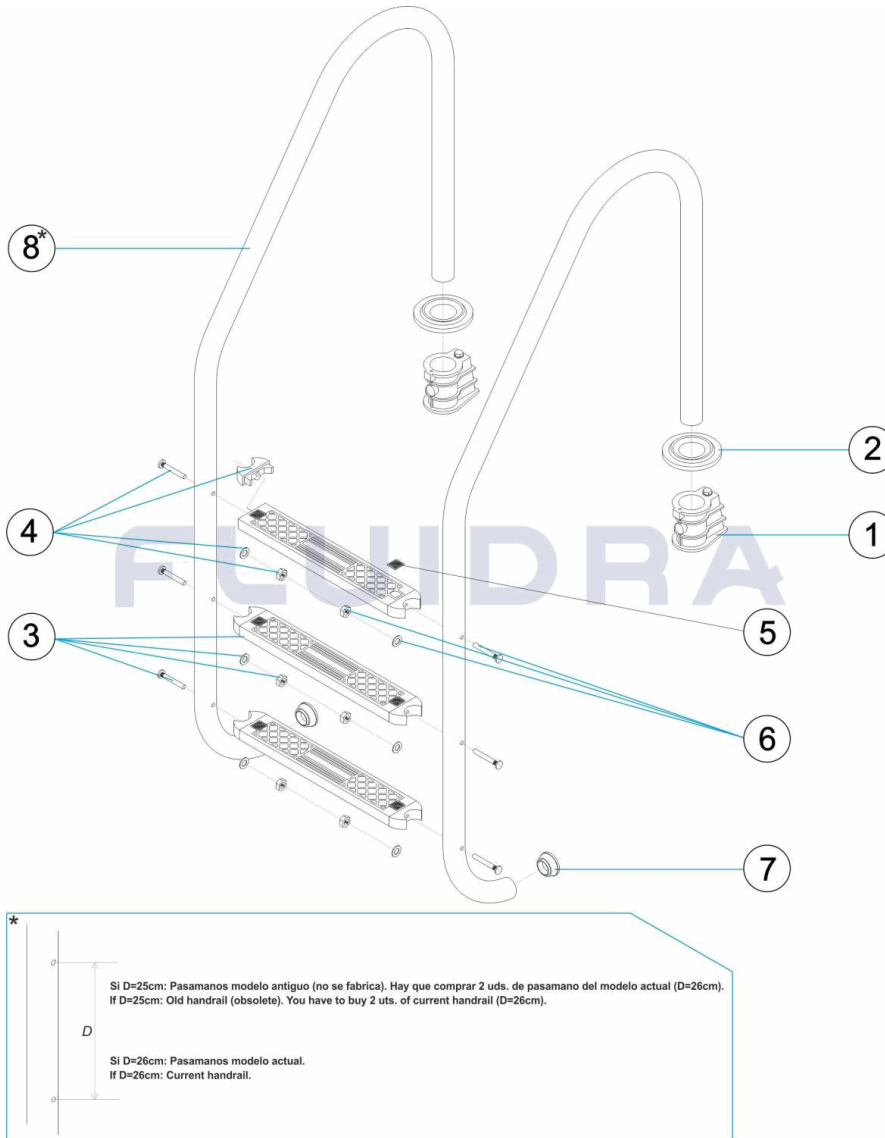

CODICE **05488, 05489, 05490, 05491**

DESCRIZIONE: **SCALA STANDARD 2-3-4-5 SCALINI AISI-304**

ITALIANO

POS	CODICE	DESCRIZIONE	QUANTITA'	POS	CODICE	DESCRIZIONE	QUANTITA'
1	44010101	ANCORAGGIO SCALA		7	44010112	TAPPO SCALA	
2	44010102	COPRIFLANGIA ANCORAGGIO AISI 304		8	* 05488R0001	CORRIMANO SCALA 2 GRADINI	
3	44010105	GRADINO STANDARD AISI 304		8	* 05489R0001	CORRIMANO SCALA 3 GRADINI	
4	44010107	SOSTEGNO LATERALE GRADINO 316		8	* 05490R0001	CORRIMANO SCALA 4 GRADINI	
5	44010109	TAPPETINO FINITURA GRADINO STANDARD		8	* 05491R0001	CORRIMANO SCALA 5 GRADINI	
6	44010111	BULLONERIA GRADINO AISI 316