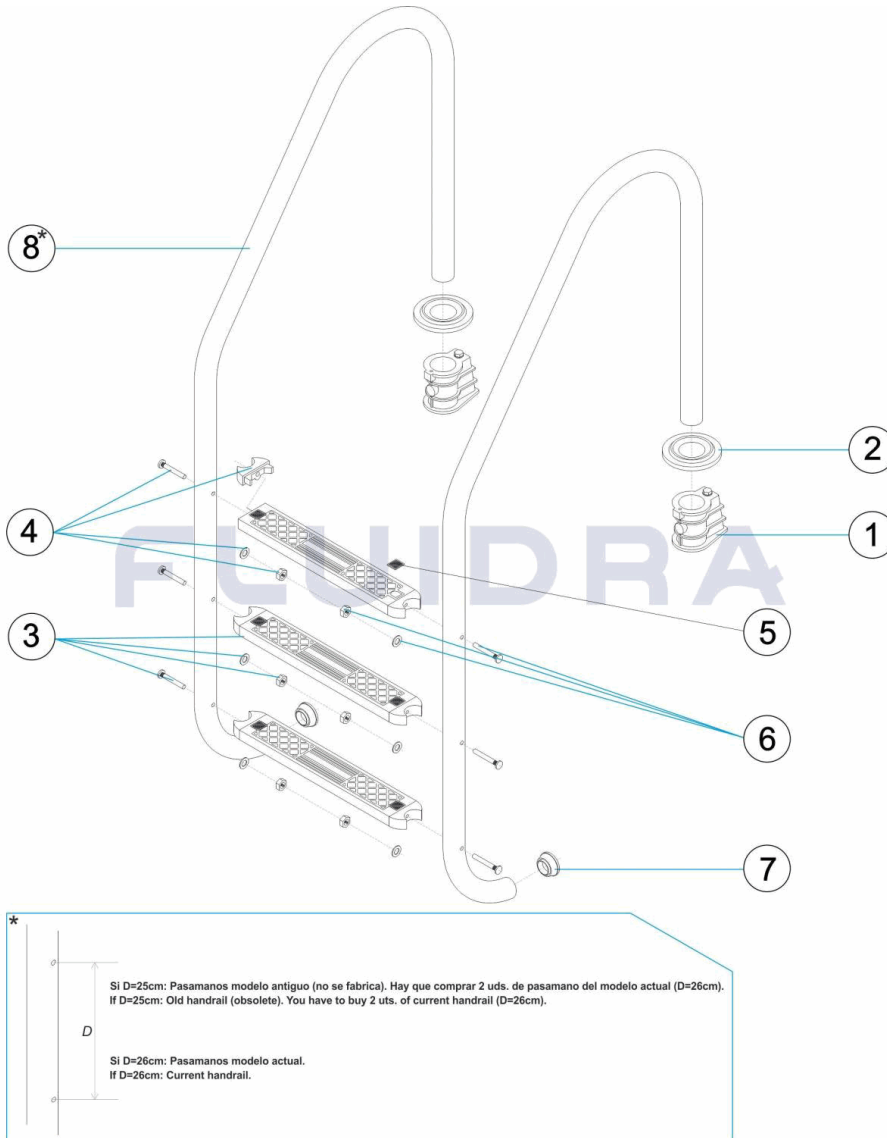

CODE **05488, 05489, 05490, 05491**

DESCRIPTION: **ÉCHELLE STANDARD 2-3-4-5 MARCHES AISI-304**

FRANCAIS

POS	CODE	DESCRIPTION	QUANTITE	POS	CODE	DESCRIPTION	QUANTITE
1	44010101	ANCRAGE D'ÉCHELLE		7	44010112	TAMPON D'ÉCHELLE	
2	44010102	ENJOLIVEUR AISI 304		8	* 05488R0001	MAIN COURANTE 2 MARCHES AISI 304	
3	44010105	MARCHE STANDARD AISI 304		8	* 05489R0001	MAIN COURANTE 3 MARCHES AISI 304	
4	44010107	SUPPORT LATÉRAL DE MARCHE 316		8	* 05490R0001	MAIN COURANTE 4 MARCHES AISI 304	
5	44010109	PLAQUE NOIRE POUR MARCHE STANDARD		8	* 05491R0001	MAIN COURANTE 5 MARCHES AISI 304	
6	44010111	VISSERIE MARCHE AISI 316					

CODICE **05488, 05489, 05490, 05491**

DESCRIZIONE: SCALA STANDARD 2-3-4-5 SCALINI AISI-304

OSSERVAZIONI

POS	CODICE	OSSERVAZIONI
8	05488R0001	PER: 05488 MIRAR COMMENTARIOS * / SEE COMMENTS *
8	05489R0001	PER: 05489 MIRAR COMMENTARIOS * / SEE COMMENTS *
8	05490R0001	PER: 05490 MIRAR COMMENTARIOS * / SEE COMMENTS *
8	05491R0001	PER: 05491 MIRAR COMMENTARIOS * / SEE COMMENTS *

CODE **05488, 05489, 05490, 05491**

BESCHREIBUNG: **TREPPE STANDARD 2-3-4-5 STUFEN AISI-304**

DEUTSCH

POS	CODE	BESCHREIBUNG	MENGE	POS	CODE	BESCHREIBUNG	MENGE
1	44010101	EINBAUHÜLSE		7	4401010112	ABSCHLUSS TREPPE	
2	4401010102	DEKO-ABSCHLUSSRING 304		8	* 05488R0001	HANDLAUF TREPPE 2 STUFEN	
3	4401010105	STUFE STANDARD 304		8	* 05489R0001	HANDLAUF TREPPE 3 STUFEN	
4	4401010107	SEITENHALTERUNG STUFE 316		8	* 05490R0001	HANDLAUF TREPPE 4 STUFEN	
5	4401010109	ABSCHLUSSPLATTE STUFE STANDARD		8	* 05491R0001	HANDLAUF TREPPE 5 STUFEN	
6	4401010111	SCHRAUBENSATZ STUFE 316					