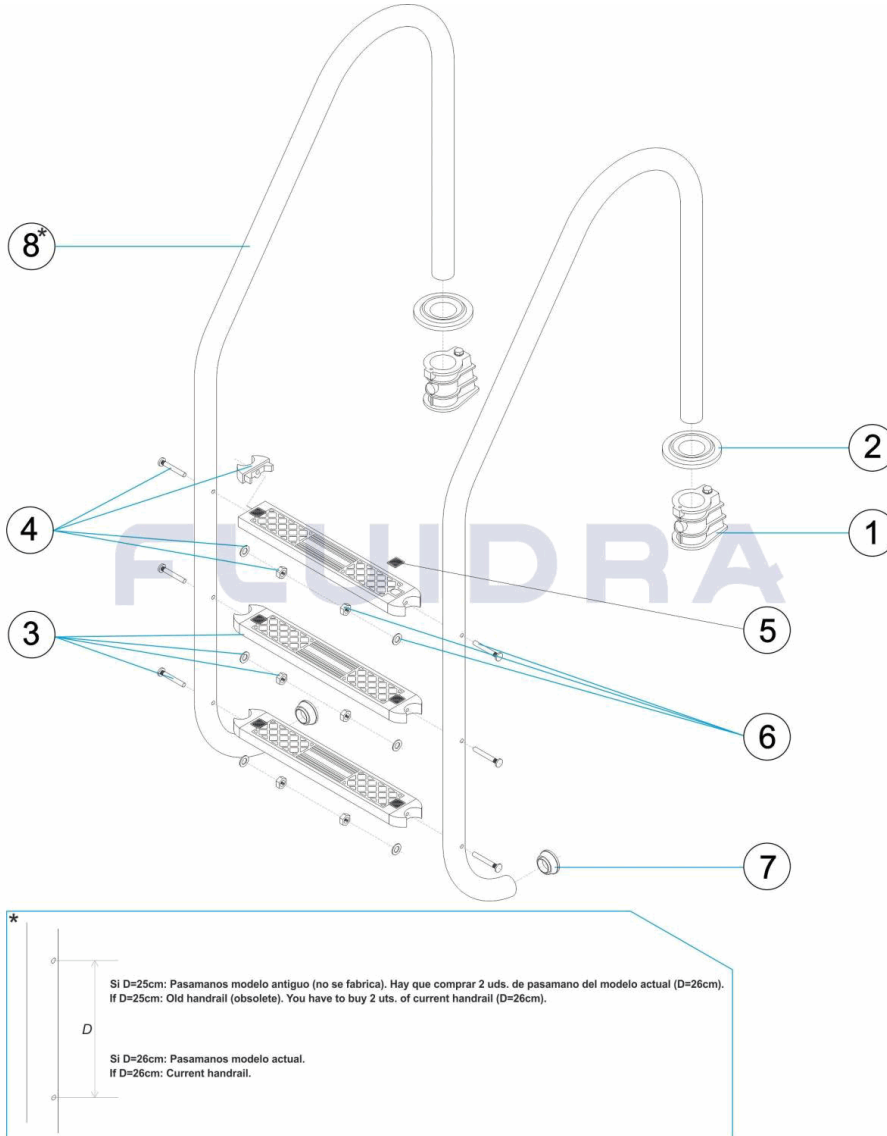

CODIGO **05488, 05489, 05490, 05491**

 DESCRIPCION: **ESCALERA STANDARD 2-3-4-5 PELDAÑOS AISI-304**

ESPAÑOL

POS	CODIGO	DESCRIPCION	CANTIDAD	POS	CODIGO	DESCRIPCION	CANTIDAD
1	44010101	ANCLAJE ESCALERA		7	4401010112	TOPE ESCALERA	
2	4401010102	TAPETA EMBELLECEDORA 304		8	* 05488R0001	PASAMANO ESCALERA 2 PELDAÑOS	
3	4401010105	PELDAÑO STANDARD 304		8	* 05489R0001	PASAMANO ESCALERA 3 PELDAÑOS	
4	4401010107	SOPORTE LATERAL PELDAÑO 316		8	* 05490R0001	PASAMANO ESCALERA 4 PELDAÑOS	
5	4401010109	TAPETA PELDAÑO STANDARD		8	* 05491R0001	PASAMANO ESCALERA 5 PELDAÑOS	
6	4401010111	TORNILLERIA PELDAÑO 316					

CODE **05488, 05489, 05490, 05491**

 DESCRIPTION: **ÉCHELLE STANDARD 2-3-4-5 MARCHES AISI-304**

FRANCAIS

POS	CODE	DESCRIPTION	QUANTITE	POS	CODE	DESCRIPTION	QUANTITE
1	44010101	ANCRAGE D'ÉCHELLE		7	4401010112	TAMPON D'ÉCHELLE	
2	44010102	ENJOLIVEUR AISI 304		8	* 05488R0001	MAIN COURANTE 2 MARCHES AISI 304	
3	44010105	MARCHE STANDARD AISI 304		8	* 05489R0001	MAIN COURANTE 3 MARCHES AISI 304	
4	44010107	SUPPORT LATÉRAL DE MARCHE 316		8	* 05490R0001	MAIN COURANTE 4 MARCHES AISI 304	
5	44010109	PLAQUE NOIRE POUR MARCHE STANDARD		8	* 05491R0001	MAIN COURANTE 5 MARCHES AISI 304	
6	44010111	VISSERIE MARCHE AISI 316					